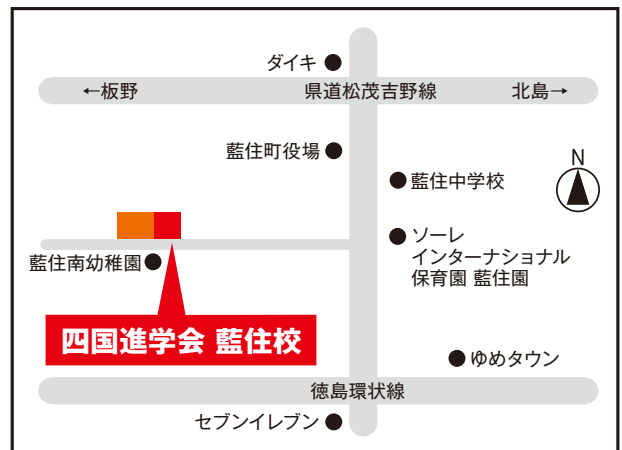

※就職相談日(ハローワーク来所日) / 3時間

● 選考場所

《県立中央テクノスクール》

交通:徳島市営バス

■ 東部循環バス(左回り・右回り) 東部県土整備局前下車徒歩約3分

■ 沖洲・南海フェリー末広四丁目下車徒歩約15分

駐車:無料駐車場有り

● 訓練実施場所

《四国進学会 藍住校》

■ 徳島バス藍住町役場前徒歩5分

駐車:無料駐車場有り

《託児サービス》 受入可能児童数 1名

未就学児の保護者で、職業訓練を受講することにより保育することができない方を対象に訓練受講の期間、託児サービス制度を利用することができます。(飲食・おむつ代などの実費分は自己負担となります)

サービスの利用を希望される方は、受講申込の前に県立中央テクノスクール(☎088-678-4690)を通じて、託児サービス内容についてご確認ください。

※受講申込の際に利用申込書をご提出いただきます。

■ 託児サービスが利用できる施設

● ア・リトルミー-藍住園、富田園(対象年齢 0~6歳) ● ソーレ・インターナショナル保育園 北島園、三軒屋園、脇町園(対象年齢 0~3歳)

※託児所の状況により、入所できない可能性があります。